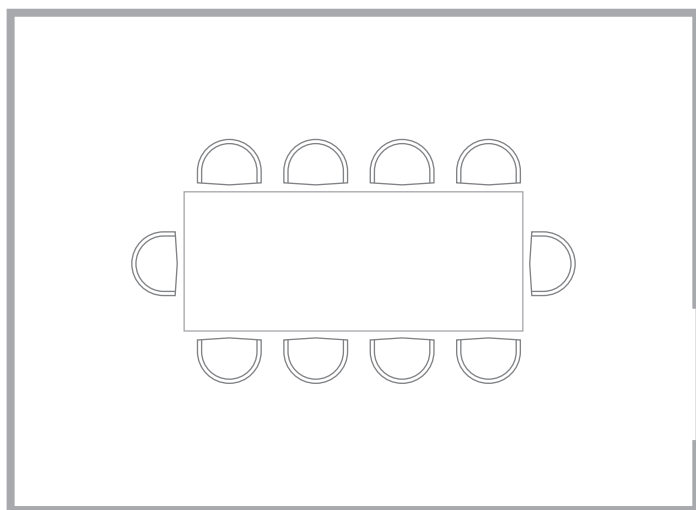

## LA FRÉDÉRIK

JUSQU'À 10 PERSONNES | 325 PIEDS CARRÉS | 30 MÈTRES CARRÉS

La salle Frédérick offre un cadre élégant et intime pour une réunion ou une discussion de groupe entre amis.

### SALLE DE CONFÉRENCE :

Capacité : 10

Type de table : Banquet

Taille de table : 148" x 47"