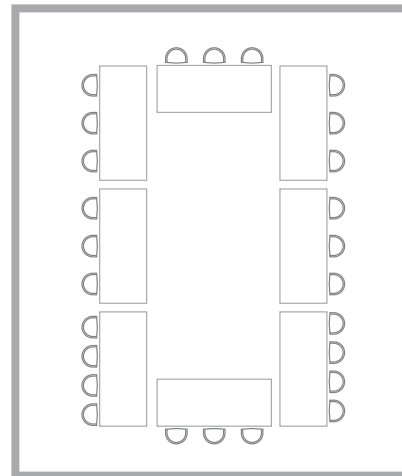

GAULT

MONTREAL

LA GAULT

JUSQU'À 40 PERSONNES | 750 PIEDS CARRÉS | 70 MÈTRES CARRÉS

La salle Gault est idéale pour une réunion d'affaire dans laquelle les grands esprits se rencontrent.

U-SHAPE :

Capacité : 25

Type de table : Banquet

Taille de table : 28" x 60"

THÉÂTRE:

Capacité : 40

Type de table : Banquet

Taille de table : 28" x 60"

ÉCOLE :

Capacité : 30

Type de table : Banquet

Taille de table : 28" x 60"

CARRÉ OUVERT :

Capacité : 20

Type de table : Banquet

Taille de table : 28" x 60"