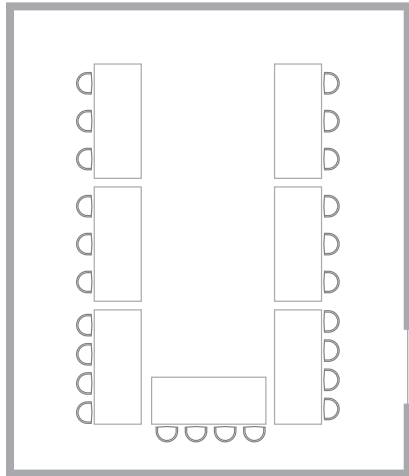

GAULT

MONTREAL

LA GAULT

JUSQU'À 40 PERSONNES | 750 PIEDS CARRÉS | 70 MÈTRES CARRÉS

La salle Gault est idéale pour une réunion d'affaire dans laquelle les grands esprits se rencontrent.

U-SHAPE :

Capacité : 25

Type de table : Banquet

Taille de table : 28" x 60"

THÉÂTRE:

Capacité : 40

Type de table : Banquet

Taille de table : 28" x 60"

ÉCOLE :

Capacité : 30

Type de table : Banquet

Taille de table : 28" x 60"

CARRÉ OUVERT :

Capacité : 20

Type de table : Banquet

Taille de table : 28" x 60"