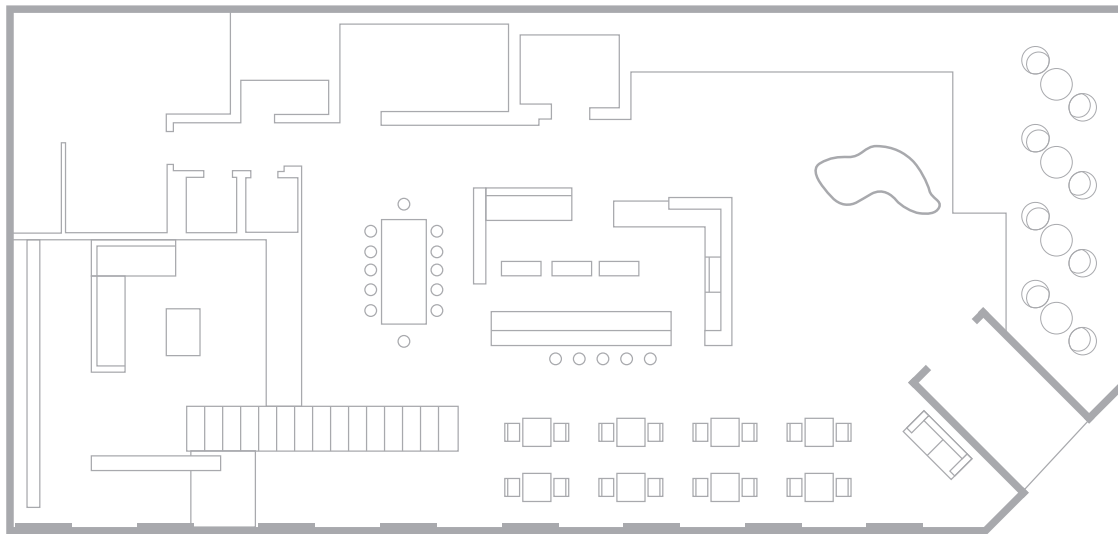

GAULT

MONTREAL

LA LOBBY

SOUPER JUSQU'À 45 PERSONNES | COCKTAIL JUSQU'À 150 PERSONNES

Notre espace, votre événement.

Le lobby est idéal pour des événements corporatifs, dans un espace où l'architecture historique rencontre le design contemporain.

COCKTAIL :

Capacité : 150

Type de table : Banquet

Taille de table : 28" x 60"

SOUPER :

Capacité : 45

Type de table : Banquet

Taille de table : 28" x 60"